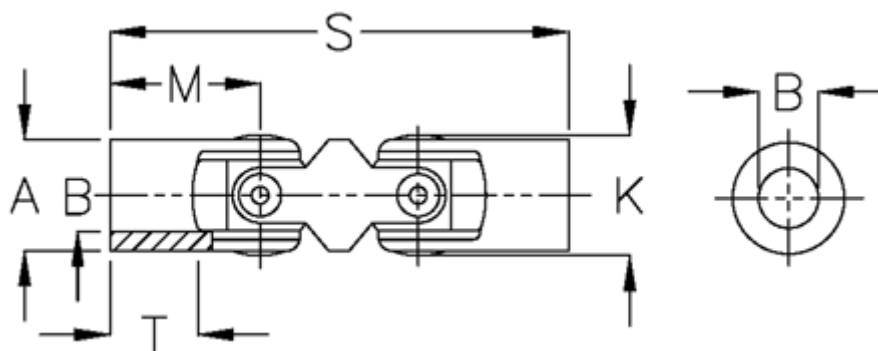

Varenummer: 07750300
Beskrivelse: Dobbelt krydsled med glideleje
0.750.300

Mål

A	= 50
B H7	= 32
K	= 52.5
M	= 66
MD max. Nm	= 290
s	= 188
T	= 40